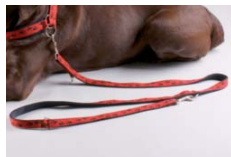

DUPLO-POLIZEILEINEN (doppelt genäht für mehr Griffigkeit)

Art.-Nr.	Artikelbeschreibung	Maße: L x Br (mm)	Grundfarbe/Pfote	€/Stück
3090501	Duplo-Polizeileine, im Pfortendesign	1800 x 20	schwarz/silber	18,90
3090348	Duplo-Polizeileine, im Pfortendesign	1800 x 20	silber/schwarz	18,90
3090349	Duplo-Polizeileine, im Pfortendesign	1800 x 20	schwarz/rot	18,90
3090350	Duplo-Polizeileine, im Pfortendesign	1800 x 20	rot/schwarz	18,90
3090502	Duplo-Polizeileine, im Pfortendesign	1800 x 25	schwarz/silber	19,90
3090533	Duplo-Polizeileine, im Pfortendesign	1800 x 25	silber/schwarz	19,90
3090503	Duplo-Polizeileine, im Pfortendesign	1800 x 25	schwarz/rot	19,90
3090556	Duplo-Polizeileine, im Pfortendesign	1800 x 25	rot/schwarz	19,90