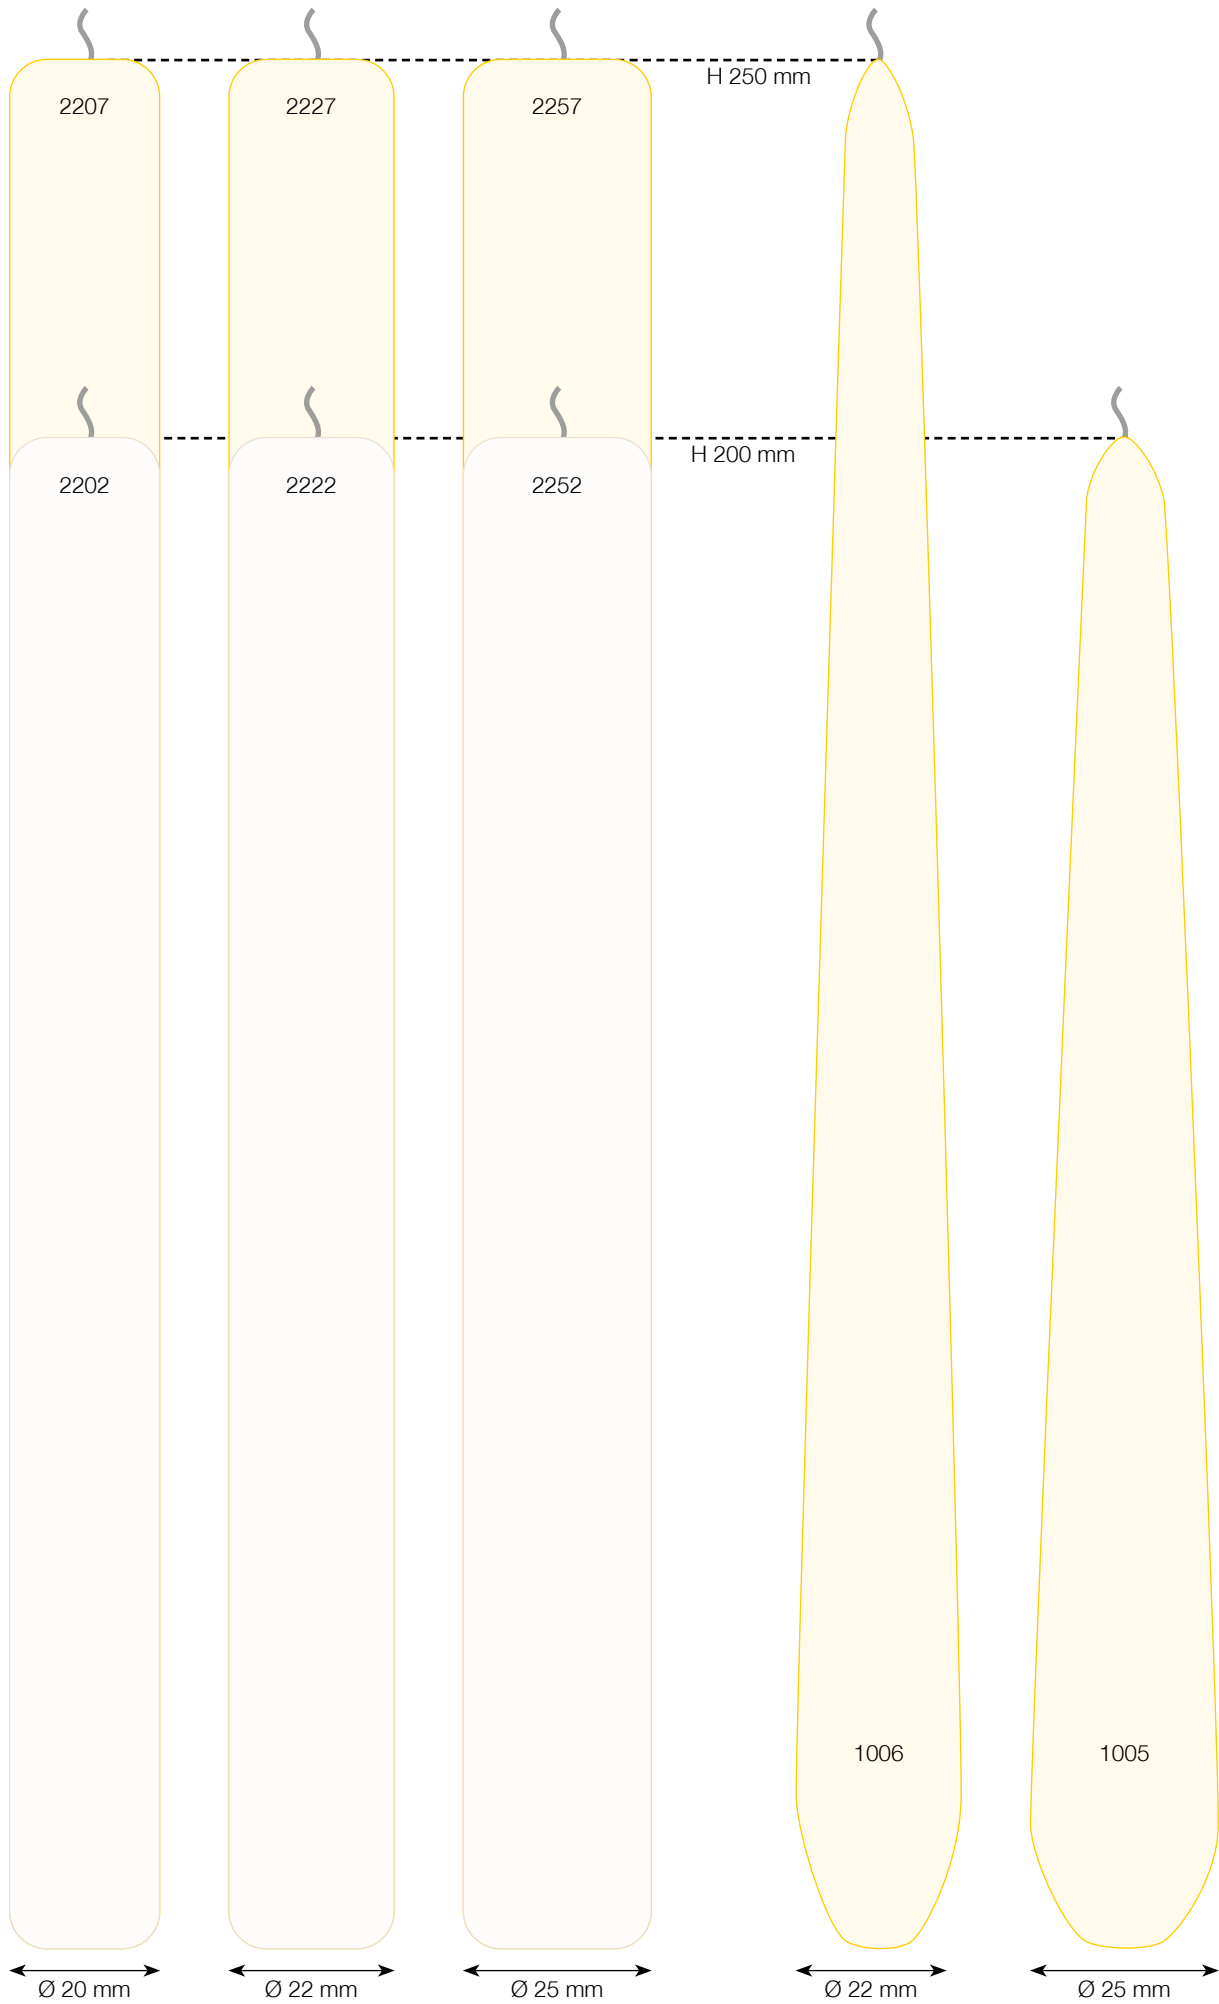

**Größentabelle | Stumpenkerzen**  
*Dimensions table | Pillar candles*

# Größentabelle | Stumpenkerzen

Dimensions table | Pillar candles

**Größentabelle | Spitz- und Stabkerzen**  
*Dimensions table | Taper and stick candles*

**Größentabelle | Saison- und Formkerzen**  
*Dimensions table | Seasonal and shape candles*