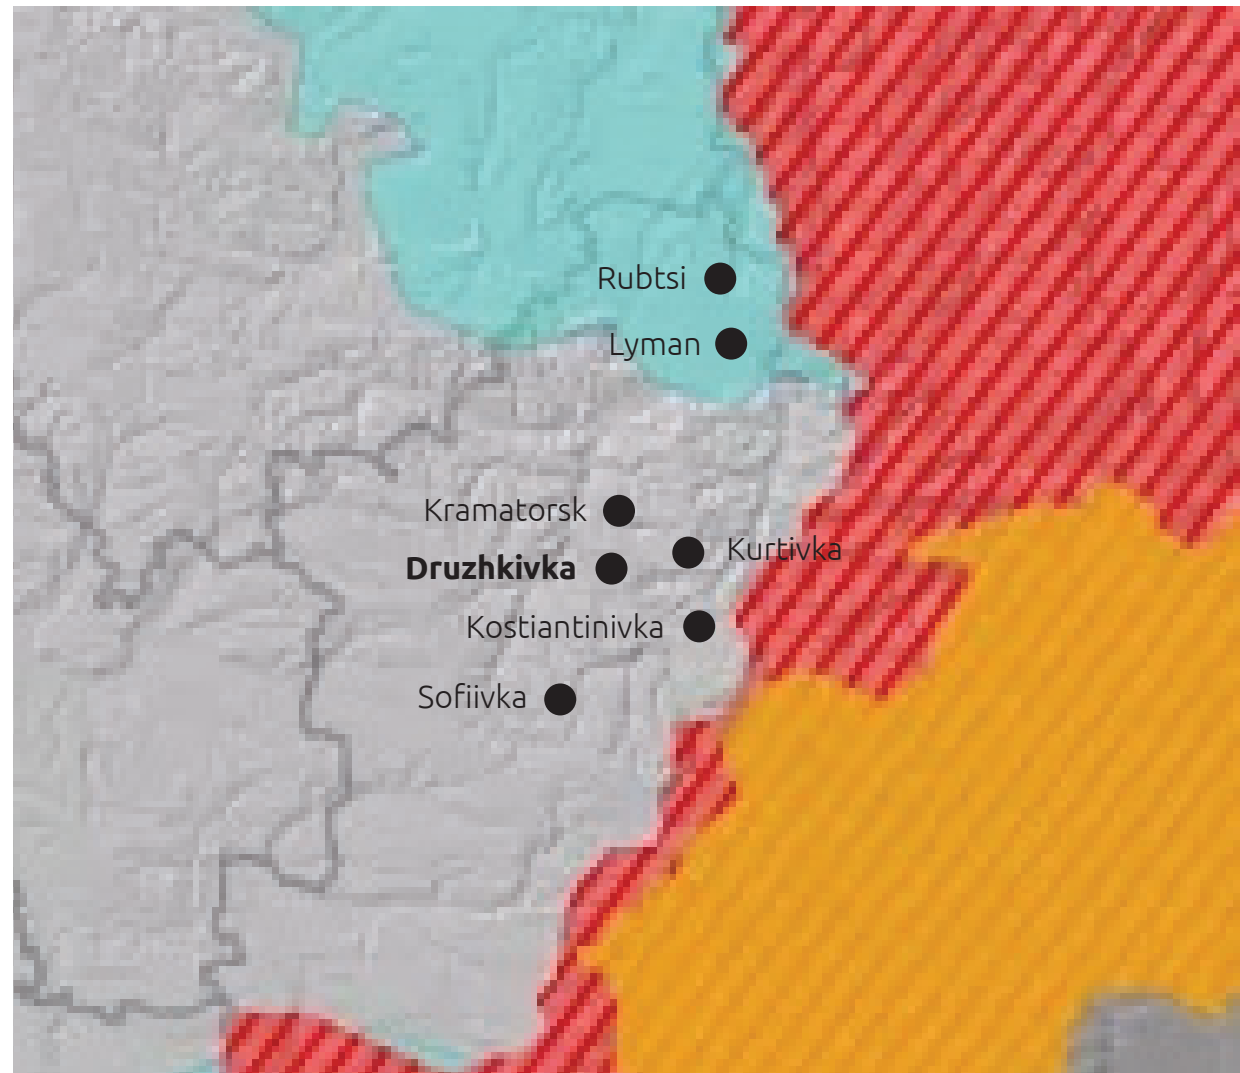

DRUZHKIVKA

28.12-01.01

in Städten und Dörfern in unmittelbarer Nähe der Frontlinie:

- Druzhkivka
- Kurtivka
- Sofiivka
- Kostiantinivka
- Lyman
- Kramatorsk
- Rubtsi

Diese Städte und Dörfer liegen in unmittelbarer Nähe der Frontlinie. Hier konnten wir Weihnachtsfeiern mit Zuckerwatte, Süßigkeiten, Spielen und Spaß veranstalten und ca. 1.000 Geschenkboxen überreichen.

Zusätzlich konnten wir einiges an humanitärer Hilfe weitergeben z.B. Kleidung, Schuhe, Bettwäsche, Spielzeug und Fahrräder.