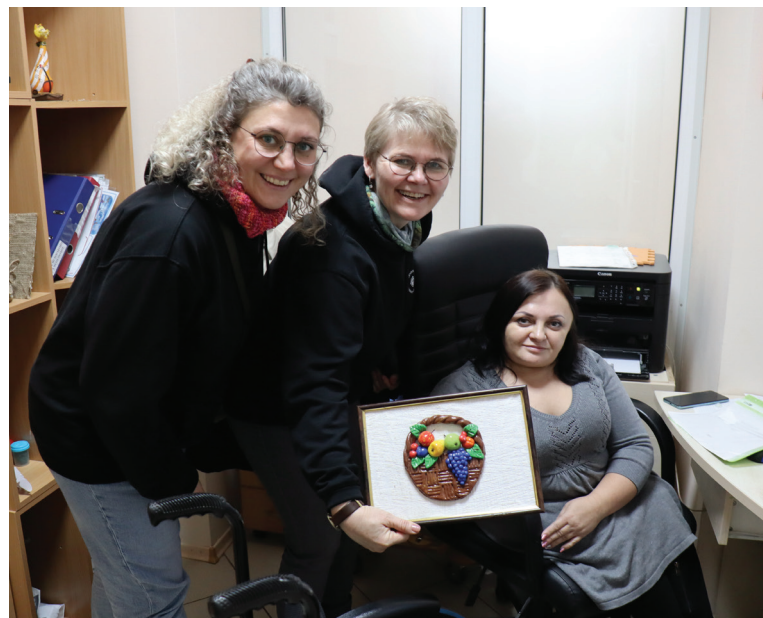

# KYIV

**04.01-05.01**

Dank Ihrer Unterstützung beim nähen der Turnbeutel hatten wir mit dem Team von Perspective 21.3 das ist ein Ausbildungsprogramm für junge Menschen mit Behinderung in der Ukraine die Möglichkeit, Geschenke in Rucksäcken an behinderte Kinder in einem Rehabilitationszentrum und Kinder in einem Flüchtlingslager zu verteilen.