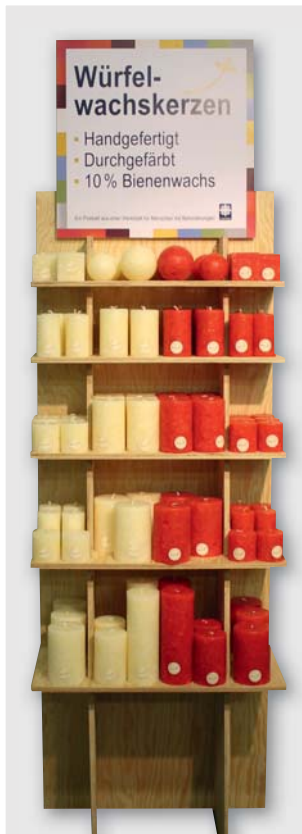

- rot
- orange
- bordeaux
- creme
- gelb
- blau

- 301
- 302
- 303
- 304
- 305
- 306

FARBLEGENDE

- grün
- weiß
- silber
- dunkelrot
- bunt
- petrol

ARTIKEL-NR.

- 307
- 313
- 317
- 319
- 320
- 321

DISPLAYS „HOLZ“